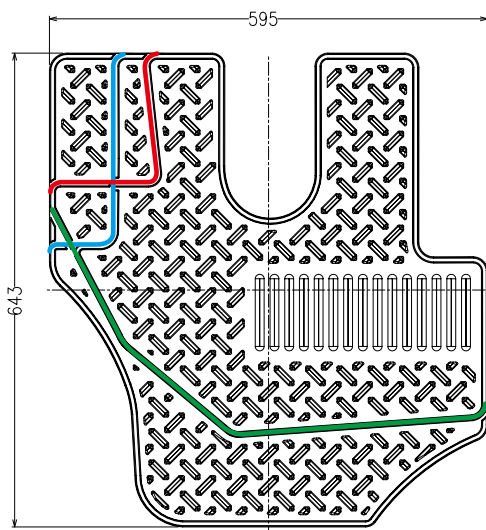

4WAY

トラック用 ラバーマット

汎用カットタイプ

いすゞ・日野・三菱ふそう等、メーカー問わず
2t/4t・AT/MT車にこれ1枚で対応

4t/MT
カット無し

4t/AT
青ラインカット

2t/MT
緑ラインカット

2t/AT
赤緑ラインカット

**純正より
お買い得**

Low price

材質：ゴム 100%（純正同等）

KR-50994 トラック用 汎用ラバーマット（カットタイプ）

Jan 4954969509943 入数 15 枚